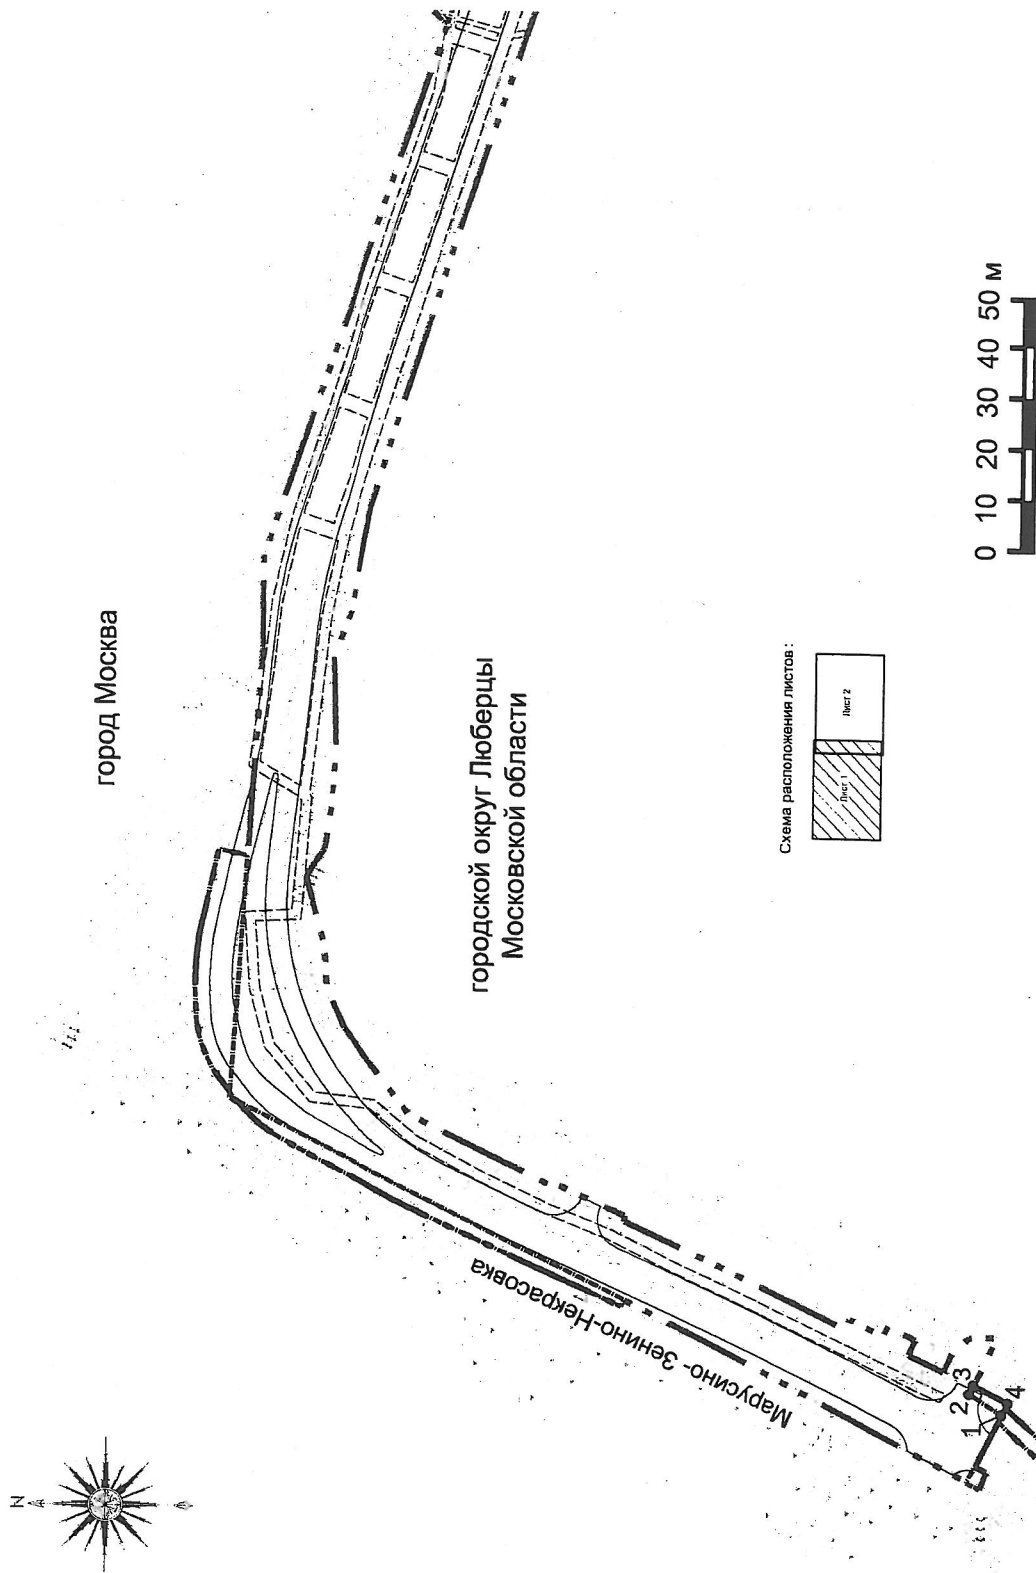

Документация по планировке территории для реконструкции автомобильной дороги «Марусино – Зенино – Некрасовка»  
на участке км 1,9 – км 3,2 в городском округе Люберцы Московской области  
Чертеж границ зон планируемого размещения линейных объектов, подлежащих переносу (переустройству) из зон планируемого  
размещения линейных объектов

город Москва

городской округ Люберцы  
Московской области

Схема расположения листов:

Документация по планировке территории для реконструкции автомобильной дороги «Марусино – Зенино – Некрасовка» на участке км 1,9 – км 3,2 в городском округе Люберцы Московской области  
Чертеж границ зон планируемого размещения линейных объектов, подлежащих переносу (переустройству) из зон планируемого размещения линейных объектов

**Документация по планировке территории для реконструкции автомобильной дороги «Марусино – Зенино – Некрасовка» на участке км 1,9 – км 3,2 в городском округе Люберцы Московской области**  
**Чертеж границ зон планируемого размещения линейных объектов, подлежащих переносу (перустройству) из зон планируемого размещения линейных объектов**

город Москва

Схема расположения листов:

Документация по планировке территории для реконструкции автомобильной дороги «Марушино – Зенино – Некрасовка»  
на участке км 1,9 – км 3,2 в городском округе Люберцы Московской области