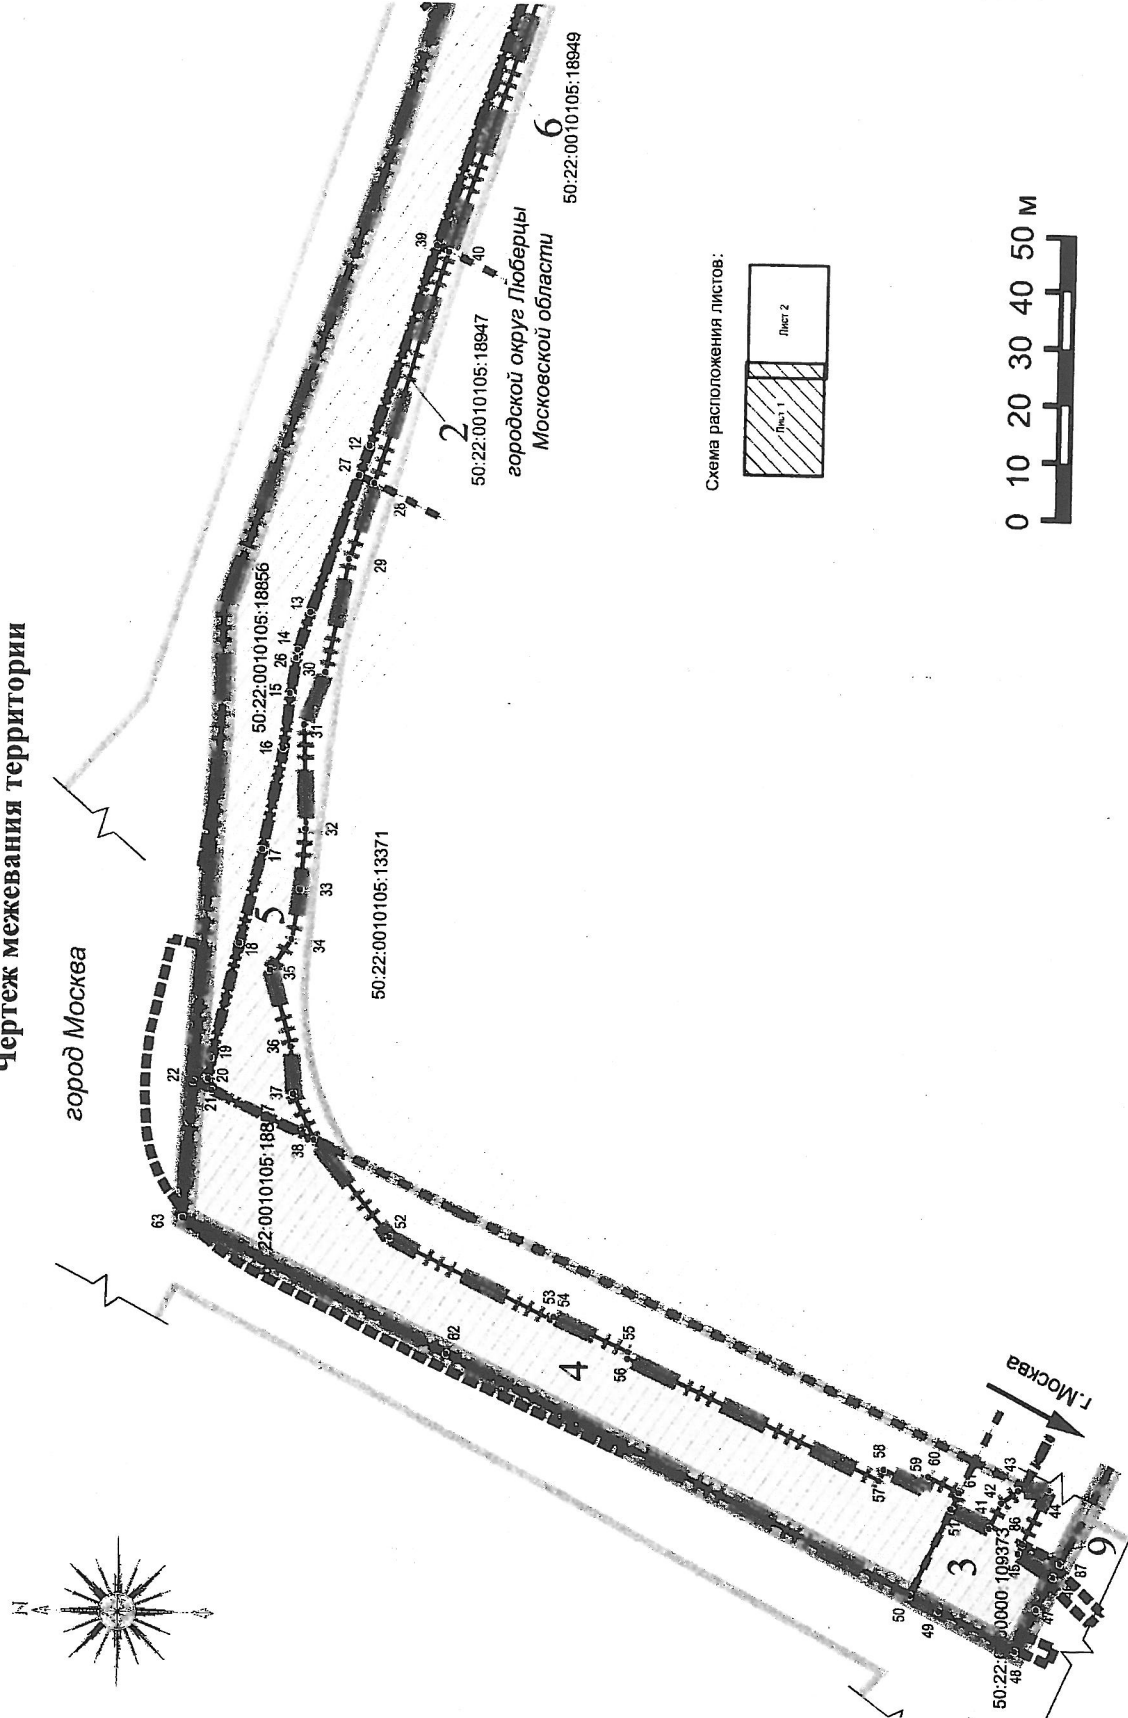

Документация по планировке территории для реконструкции автомобильной дороги «Марусино – Зенино – Некрасовка» на участке км 1,9 – км 3,2 в городском округе Люберцы Московской области  
Чертеж границ зон планируемого размещения линейных объектов

Документация по планировке территории для реконструкции автомобильной дороги «Марусино – Зенино – Некрасовка»  
на участке км 1,9 – км 3,2 в городском округе Люберцы Московской области  
Чертеж границ зон планируемого размещения линейных объектов, подлежащих переносу (переустройству) из зон планируемого  
размещения линейных объектов

город Москва

Схема расположения листов:

Документация по планировке территории для реконструкции автомобильной дороги «Марушино – Зенино – Некрасовка»  
на участке км 1,9 – км 3,2 в городском округе Люберцы Московской области

Чертеж межевания территории

Схема расположения листов:

Документация по планировке территории для реконструкции автомобильной дороги «Марусино – Зенино – Некрасовка»  
на участке км 1,9 – км 3,2 в городском округе Люберцы Московской области  
Чертеж межевания территории