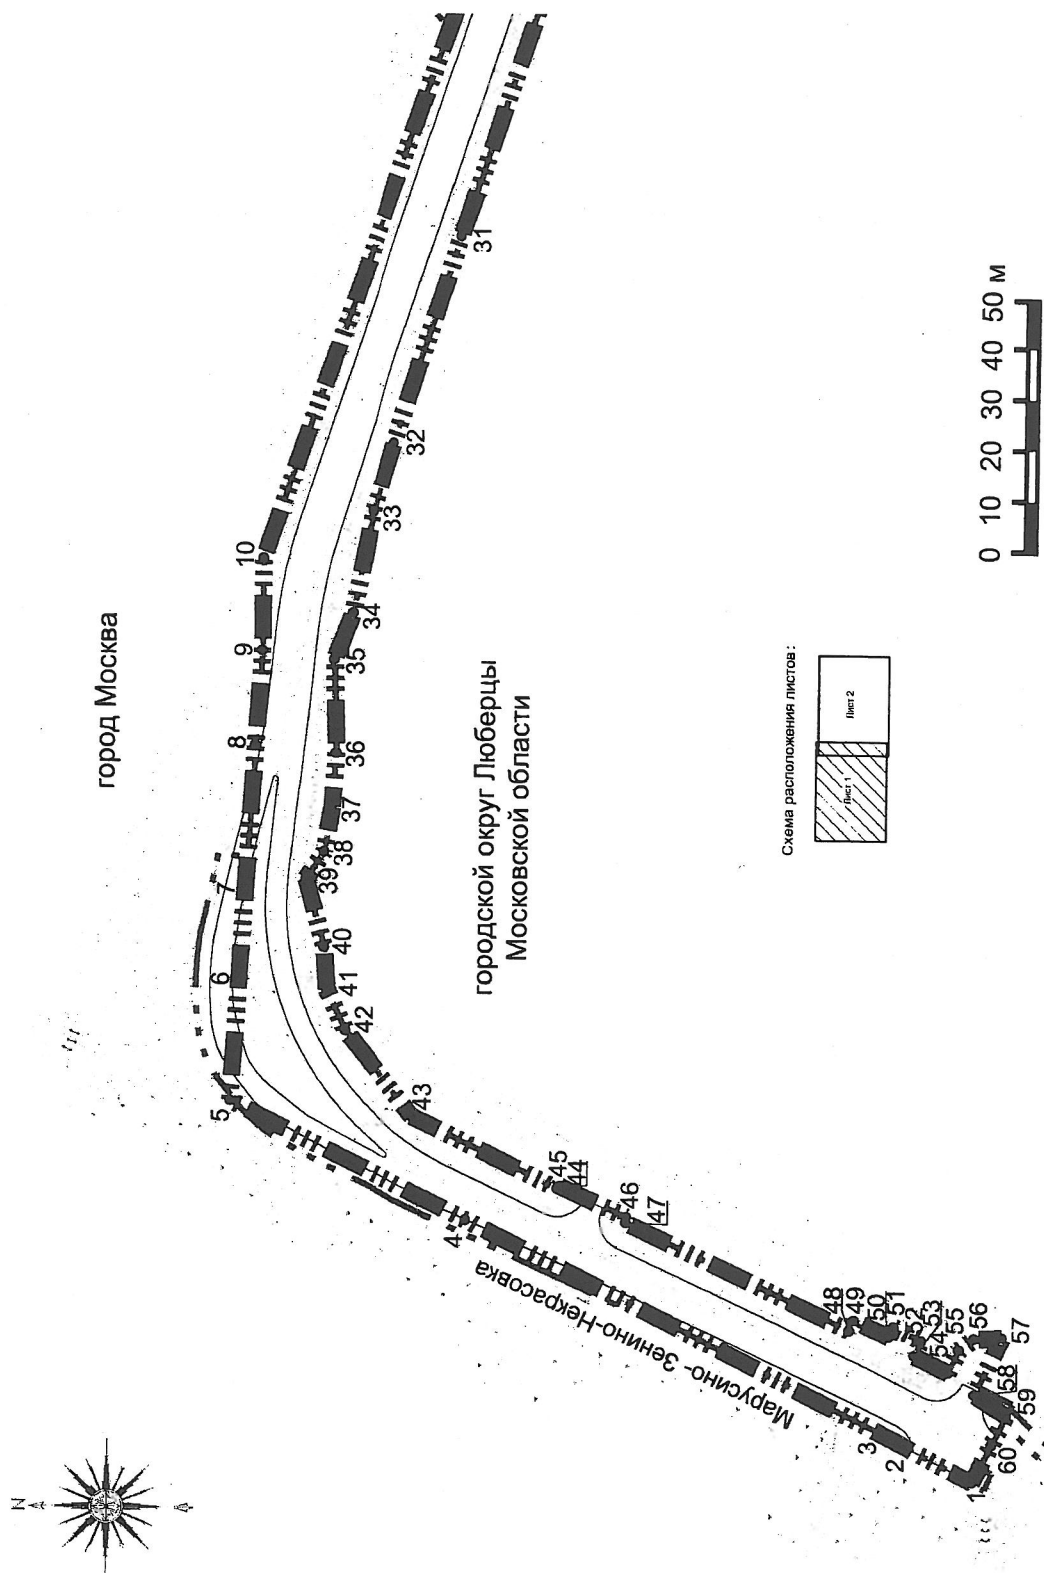

Документация по планировке территории для реконструкции автомобильной дороги «Марусино – Зенино – Некрасовка» на участке км 1,9 – км 3,2 в городском округе Люберцы Московской области  
Чертеж границ зон планируемого размещения линейных объектов

Документация по планировке территории для реконструкции автомобильной дороги «Марусино – Зенино – Некрасовка»  
на участке км 1,9 – км 3,2 в городском округе Люберцы Московской области  
Чертеж границ зон планируемого размещения линейных объектов, подлежащих переносу (переустройству) из зон планируемого  
размещения линейных объектов

город Москва

городской округ Люберцы  
Московской области

Схема расположения листов:

Документация по планировке территории для реконструкции автомобильной дороги «Марусино – Зенино – Некрасовка» на участке км 1,9 – км 3,2 в городском округе Люберцы Московской области  
Чертеж границ зон планируемого размещения линейных объектов, подлежащих переносу (переустройству) из зон планируемого размещения линейных объектов

город Москва

Схема расположения листов:

Документация по планировке территории для реконструкции автомобильной дороги «Марушино – Зенино – Некрасовка»  
на участке км 1,9 – км 3,2 в городском округе Люберцы Московской области